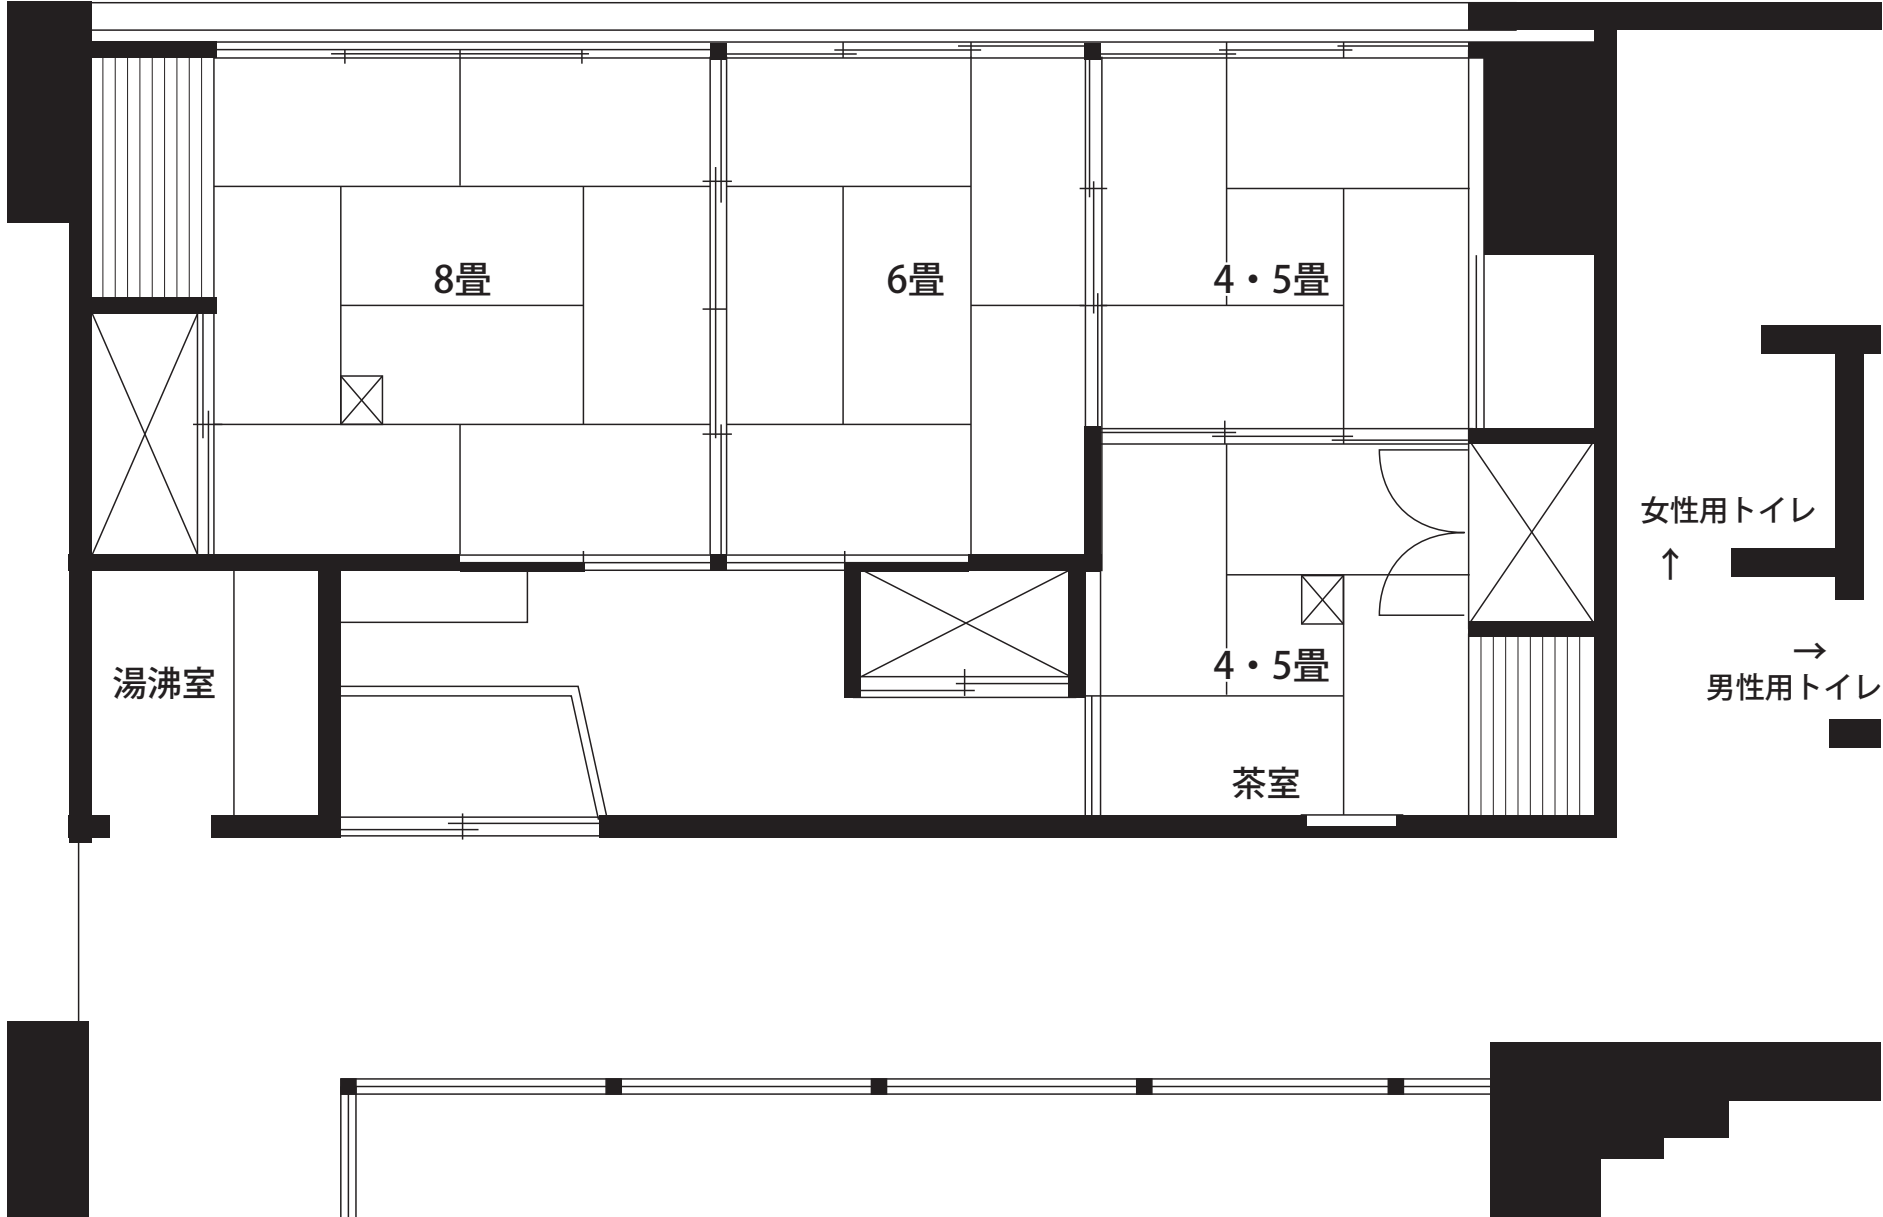

日野市民会館
3F 集会室

湯沸室

8畳

6畳

4・5畳

4・5畳

茶室

女性用トイレ

男性用トイレ