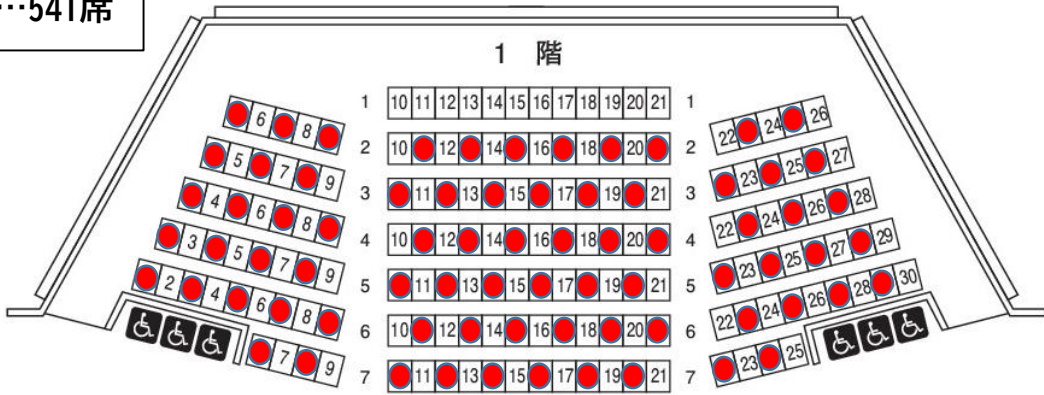

舞 台

1 階

● 着席...541席

2 階

3 階