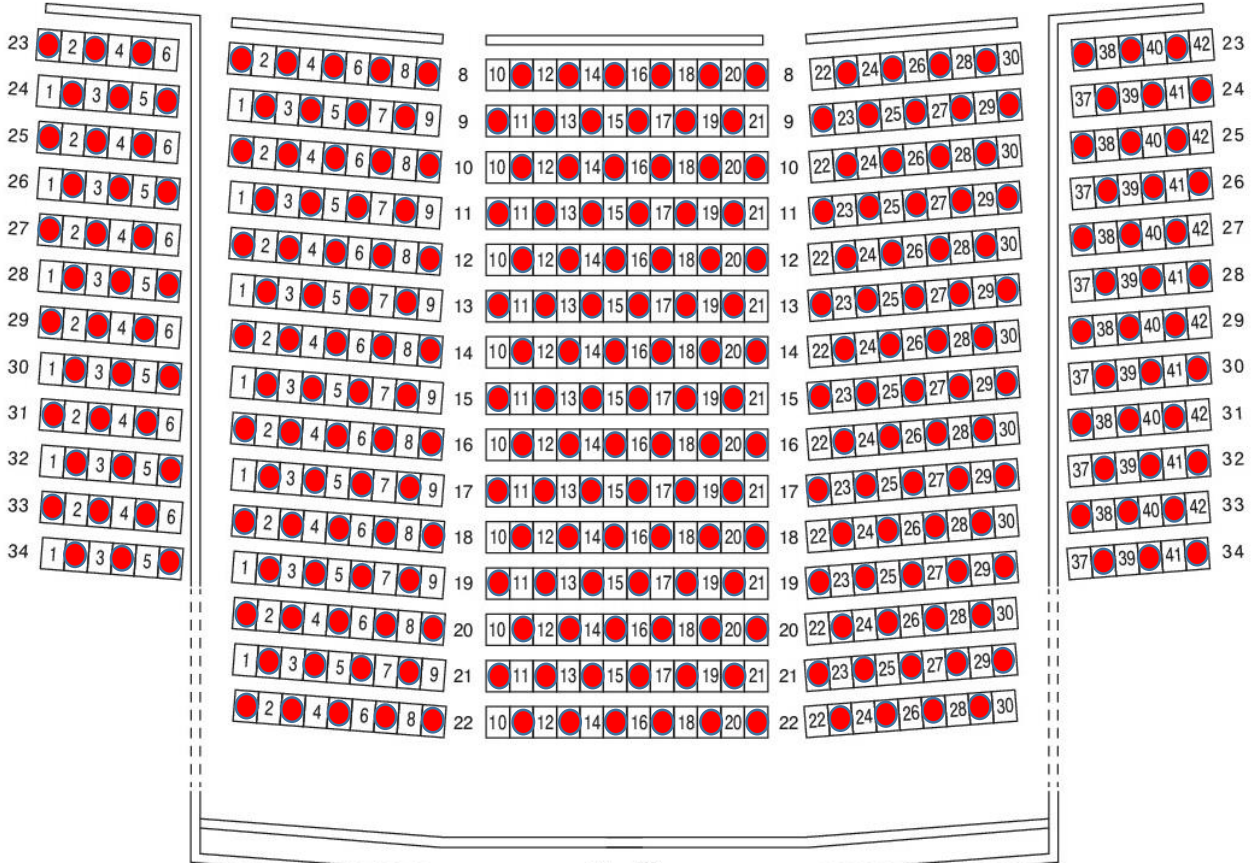

舞 台

1 階

● 着席...541席

2 階

3 階