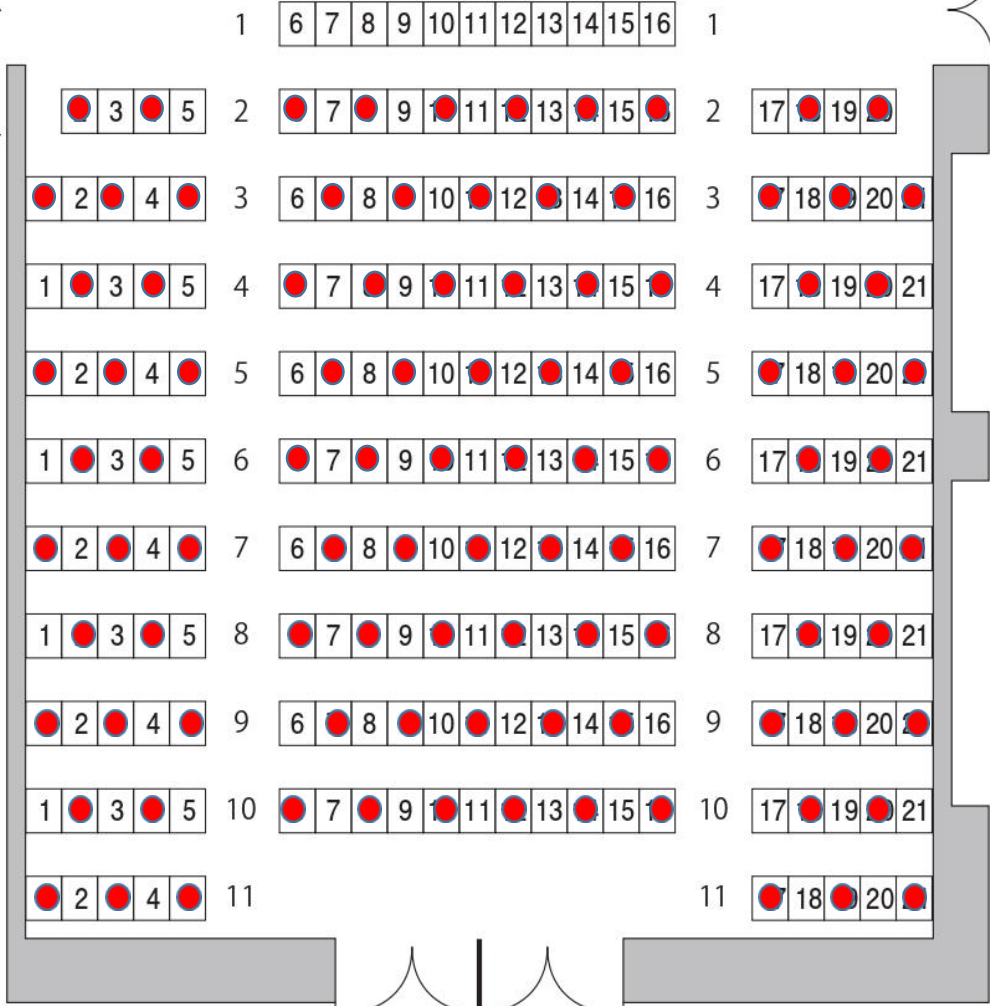

↑  
楽屋

● 着席…100席

舞 台

階 段

展示室

階 段

EV