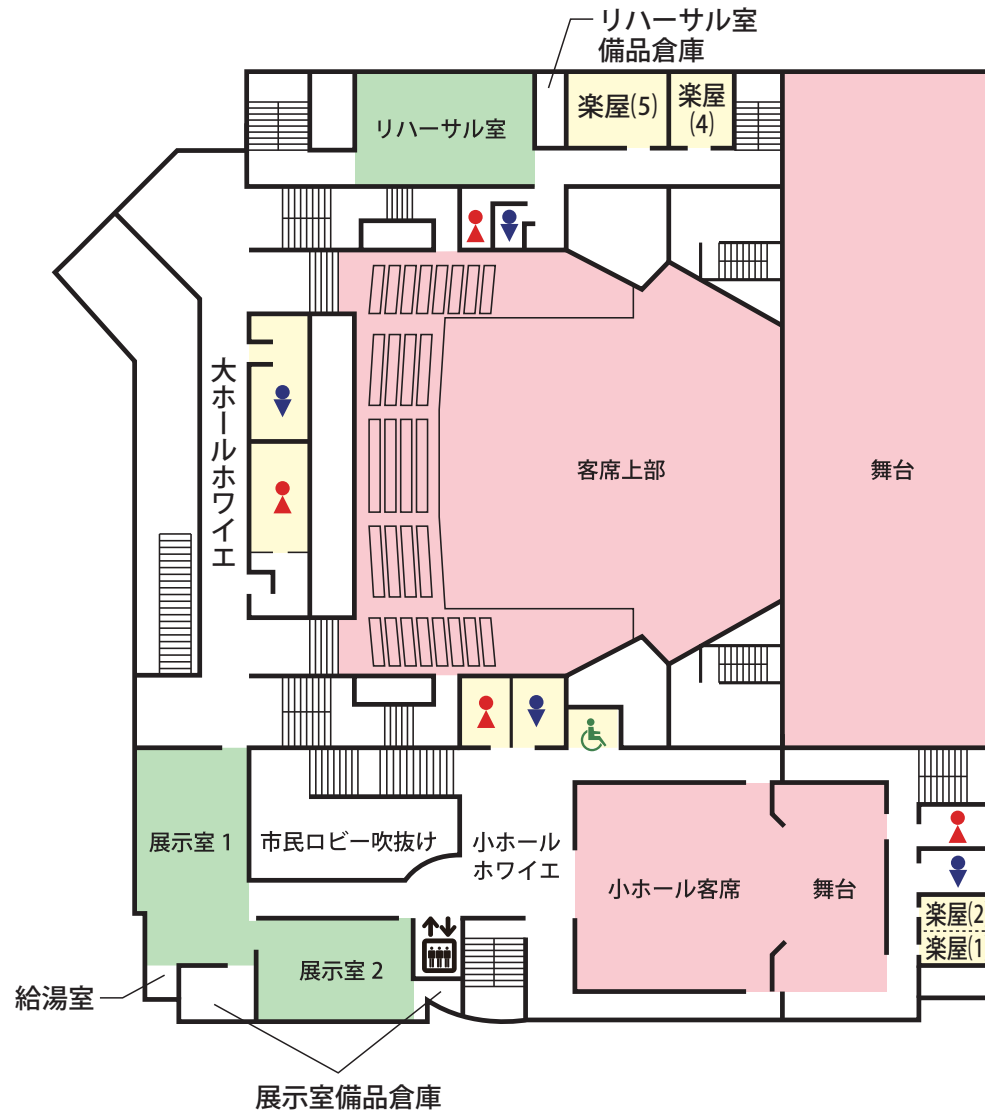

# ひの煉瓦ホール（日野市民会館）

1F

-  男性用トイレ
-  女性用トイレ
-  多目的トイレ

# ひの煉瓦ホール（日野市民会館）

2F

-  男性用トイレ
-  女性用トイレ
-  多目的トイレ

# ひの煉瓦ホール（日野市民会館）

3F

-  男性用トイレ
-  女性用トイレ
-  多目的トイレ