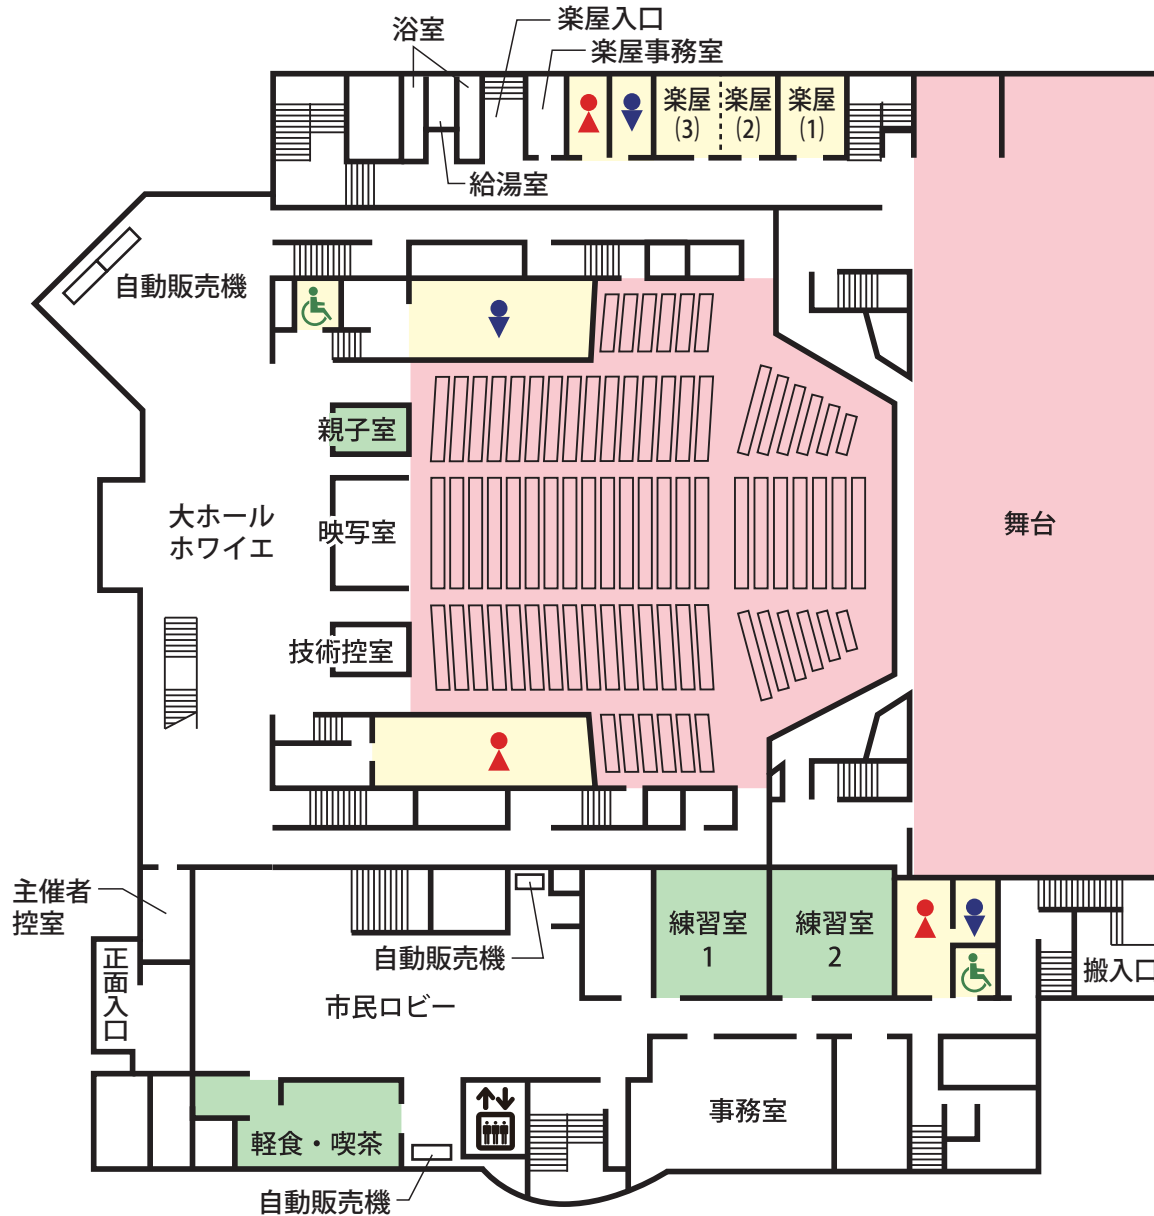

# ひの煉瓦ホール（日野市民会館）

1F

-  男性用トイレ
-  女性用トイレ
-  多目的トイレ

# ひの煉瓦ホール（日野市民会館）

2F

-  男性用トイレ
-  女性用トイレ
-  多目的トイレ

# ひの煉瓦ホール（日野市民会館）

3F

-  男性用トイレ
-  女性用トイレ
-  多目的トイレ