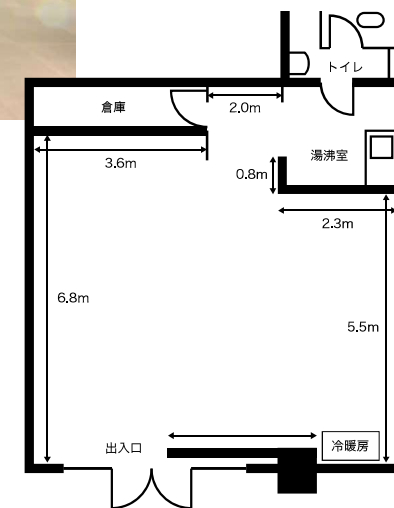

備品類

スポットライト: 40 個
椅子: 15 脚
展示用ワイヤー: 40 本
応接テーブル: 1 台
脚立 (長・短): 各 1 台
キューブソファ: 8 脚
移動式パネル: 2 台
サイドテーブル: 4 台
長机 (折りたたみ式): 12 台
茶器セット: 1 式