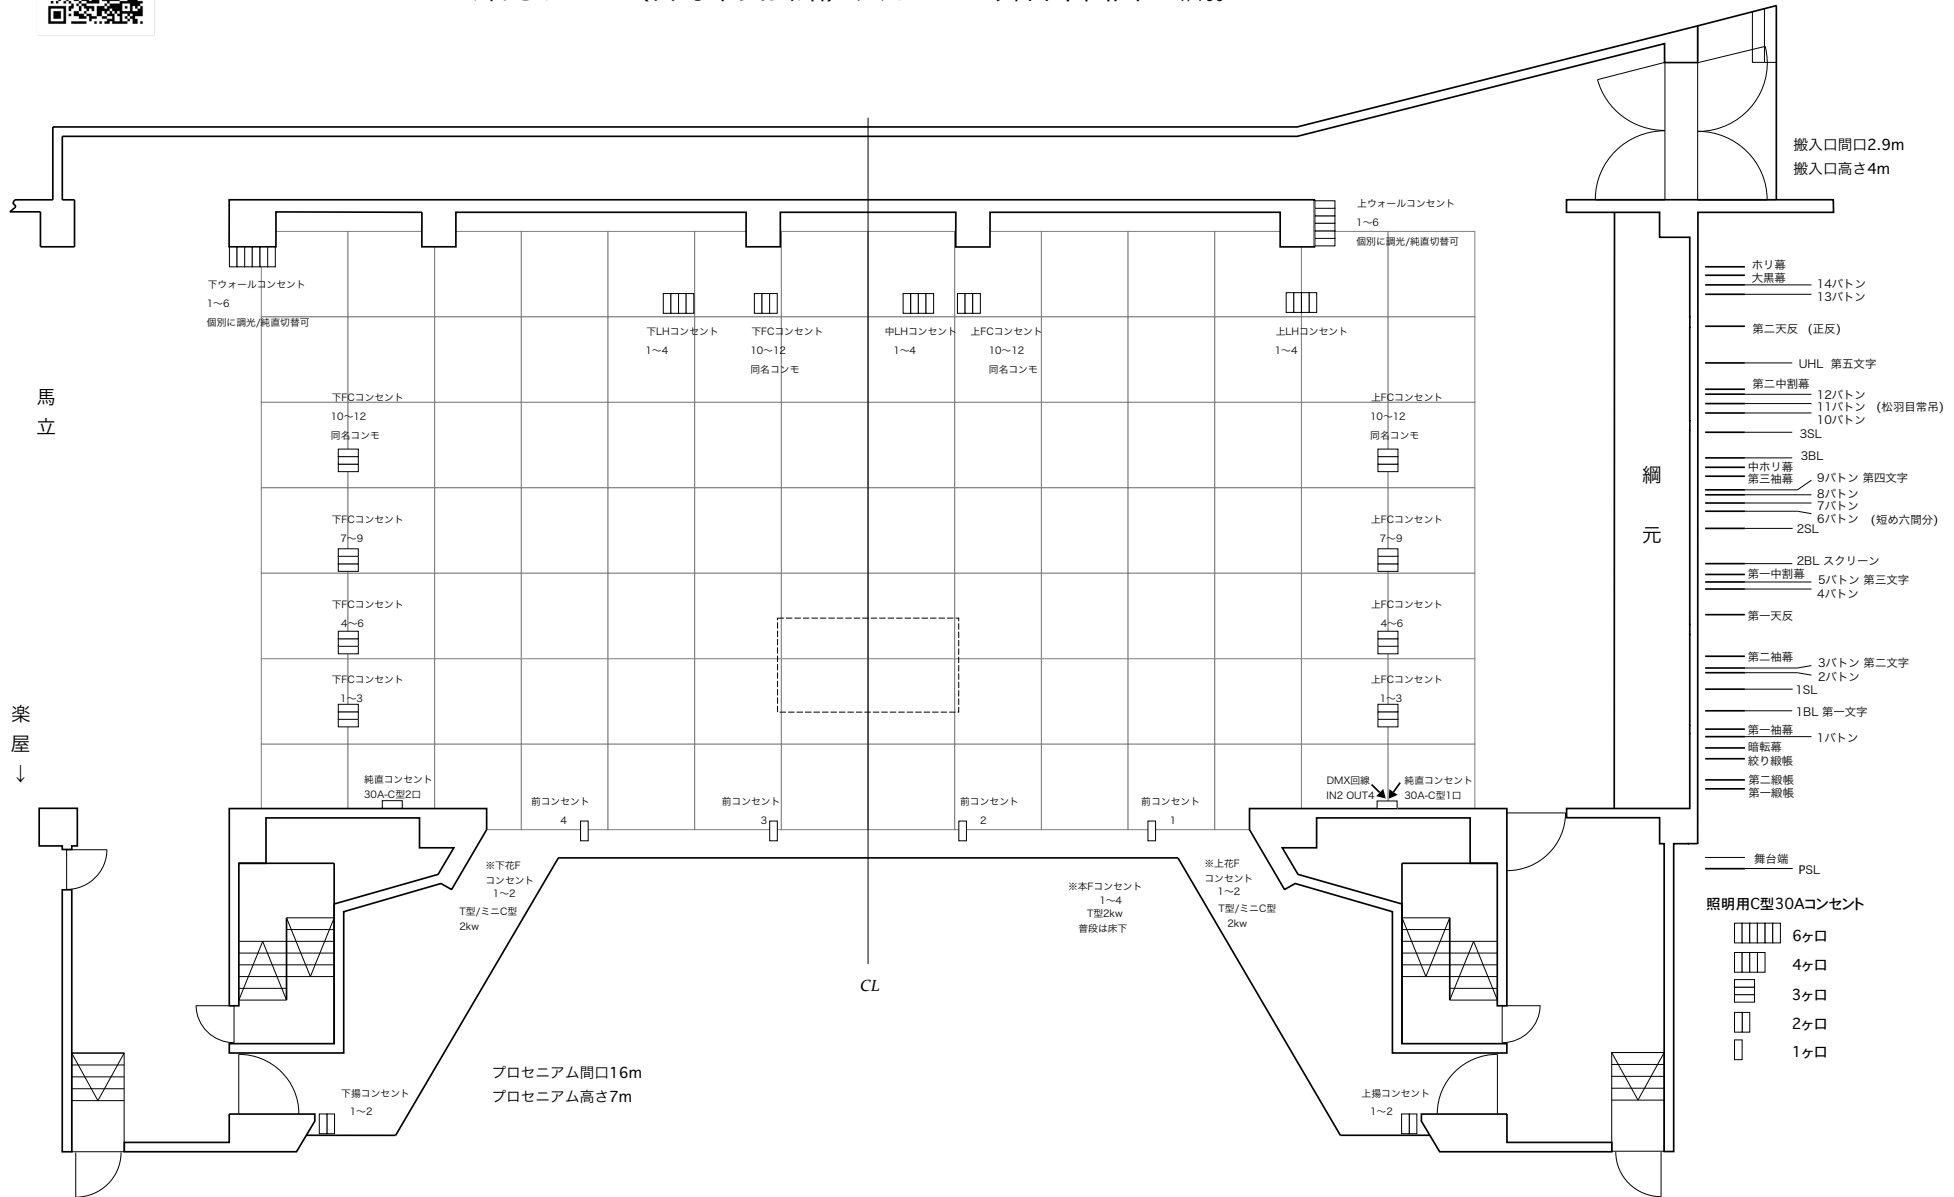

ひの煉瓦ホール（日野市民会館）大ホール 舞台平面図 1/100

- ホリ幕
- 大黒幕 14バトン
- 13バトン
- 第二天反 (正反)
- UHL 第五文字
- 第二中割幕 12バトン
- 11バトン (松羽目常吊)
- 10バトン
- 3SL
- 3BL
- 中ホリ幕 9バトン 第四文字
- 第三袖幕 8バトン
- 7バトン
- 6バトン (短め六間分)
- 2SL
- 2BL スクリーン
- 第一中割幕 5バトン 第三文字
- 4バトン
- 第一天反
- 第二袖幕 3バトン 第二文字
- 2バトン
- 1SL
- 1BL 第一文字
- 第一袖幕 1バトン
- 暗転幕
- 紋り紙帳
- 第二紙帳
- 第一紙帳