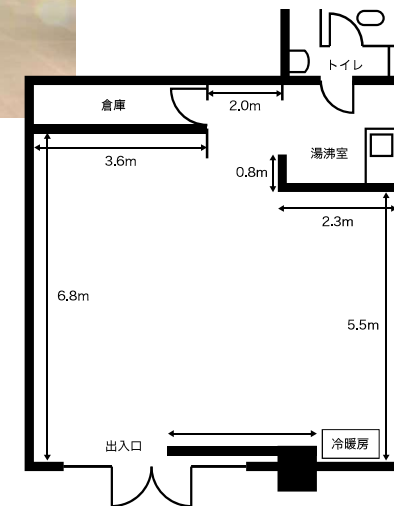

備品類

スポットライト: 40 個
椅子: 15 脚
展示用ワイヤー: 40 本
応接テーブル: 1 台
脚立 (長・短): 各 1 台
キューブソファ: 8 脚
移動式パネル: 2 台
サイドテーブル: 4 台
長机 (折りたたみ式): 12 台
茶器セット: 1 式